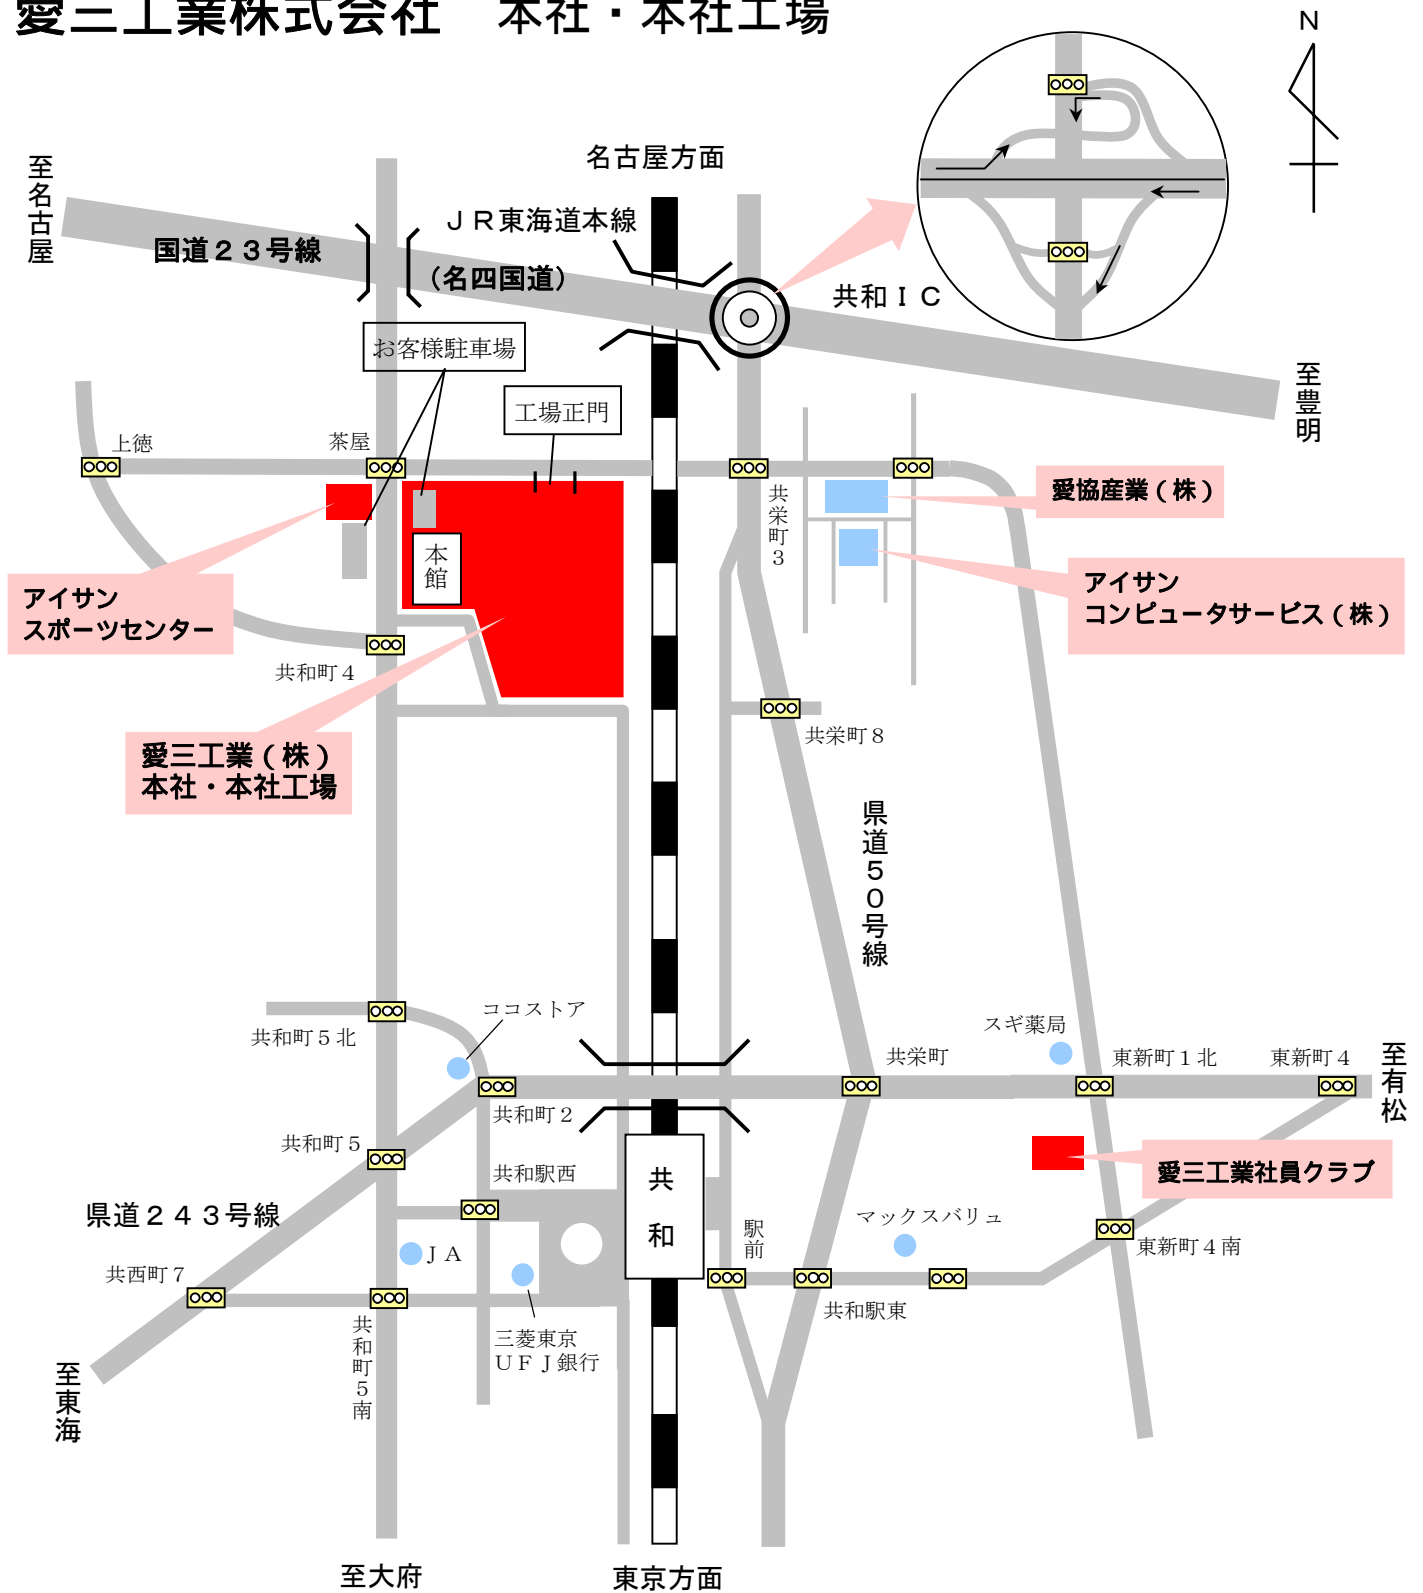

# 愛三工業株式会社 本社・本社工場

お車をご利用の場合 国道23号線共和インターより3分

電車をご利用の場合 J R東海道本線「共和」(名古屋より約18分)下車 徒歩10分

〒474-8588 愛知県大府市共和町一丁目1番地の1 TEL (0562) 47-1131 (代)