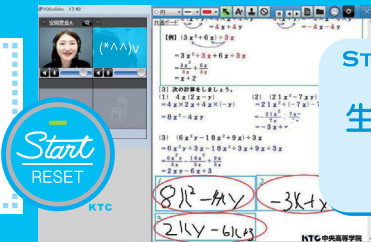

【参考例】これが、わたしの「スタ活」!

まずは

お電話にて
ご相談下さい
KTCウェブスクール
StaPON!
スタボン!