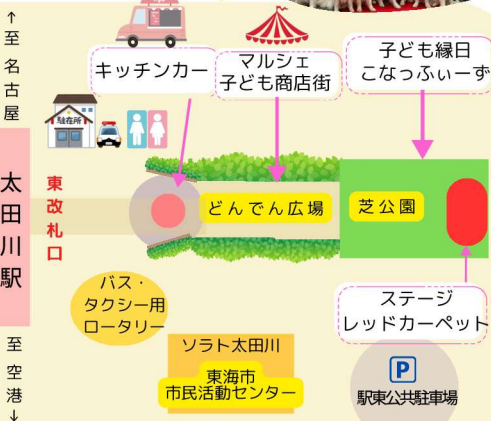

豪華ゲスト

アニメ「ドラえもん」 のび太役声優 “大原 めぐみさん”

第1回に続きトークショー出演！
前は、紙芝居を披露してくれました

“五條 真由美さん” 出演！

プリキュアシリーズや多数の人気アニメソングの主題歌
や挿入歌を歌唱している実力派アーティスト

マルシェ

白いテントとカラフルな
ガーランドが会場全体を彩ります

ステージ

キッズエアリアルダンス

キッズヒップホップダンス

ドラッグクィーン

子どもスタッフによる企業PR などなど

子ども縁日

わたあめ・わなげ・ボール投げ
縁日ゲームがいっぱい！
遊びにきてね

スペシャル企画

申込開始日は4/18(土) 19時より
(先着100名)

無料

子ども商店街

知多半島の地域や企業の魅力を
子ども店長たちが元気にPR&販売
地域で活躍する企業やお店の商品を
子どもたちのアイデアと笑顔でお届けします。

主な参加企業

名古屋鉄道 / 常滑牛乳 / あいおい朝市 /
東海市観光物産プラザ / 澤田酒造 / Pono
他にもあるよ！

「かけっこ教室」
元日本代表選手 が速く走れるコツを
教えてくれる！

「スタンプラリー開催」
トレカゲット！スタンプラリー
supported by マルチプル

マルシェ に登場！
ポケカじゃんけん&体験会

申込開始日は4/18(土) 19時より (先着100名)

日本福祉大学付属高等学校/和太鼓部
楽鼓」が演奏

ファッションショー企画

本物のファッションショーを手がける
スタイリスト監修。
プロによるスタイリングで、本番さながらの
ランウェイ体験をしていただけます。

応募してくれた
子どもスタッフも
参加するよ

会場MAP

女性と子どもが輝くマルシェ事務局

info@isonomiya.or.jp

当日の状況により、企画内容やブースの配置が変更となる場合があります。
最新情報は会場アナウンスやInstagramでご案内します。

チェックしてね！