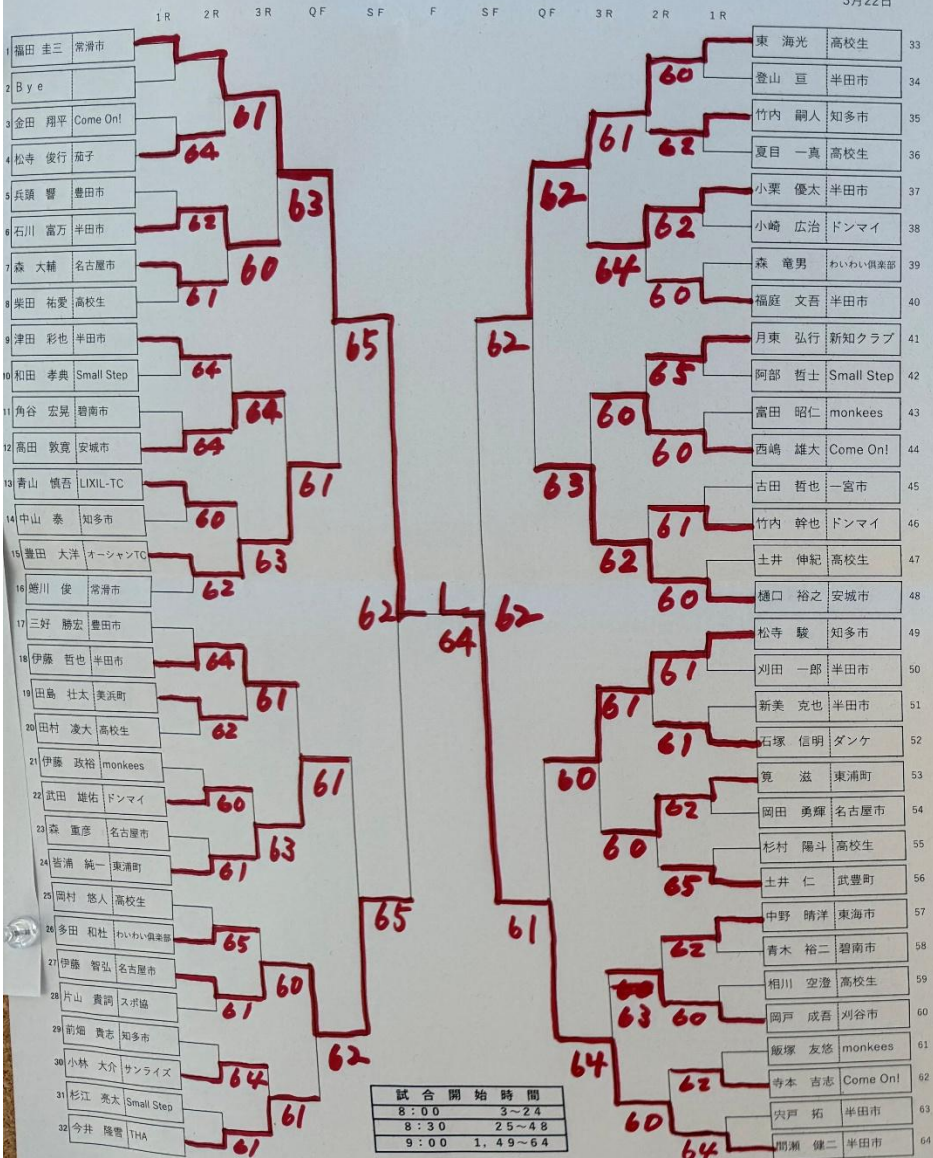

第 22 回 知多テニスシングルス大会

男子 ペティさんの家旭公園庭球場 2026年3月8日 予備日3月15日  
3月22日

第 22 回 知多シングルス大会

女子 ペティさんの家旭公園庭球場  
2026年3月8日 予備日3月15日  
3月22日

試合開始時間 10:30

第 22 回 知多シングルス大会

ベテラン ペティさんの家旭公園庭球場  
2026年3月8日 予備日3月15日  
3月22日

試合開始時間 10:30