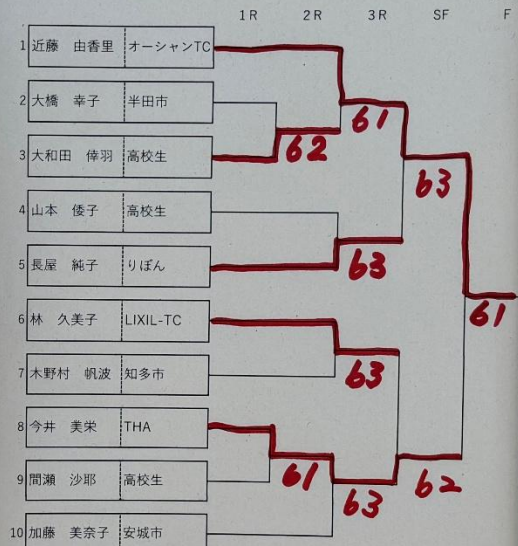

第 22 回 知多テニスシングルス大会

男子 ペティさんの家旭公園庭球場 2026年3月8日 予備日3月15日  
3月22日

第 22 回 知多シングルス大会

女子 ペティさんの家旭公園庭球場  
2026年3月8日 予備日3月15日  
3月22日

試合開始時間 10:30

第 22 回 知多シングルス大会

ベテラン ペティさんの家旭公園庭球場  
2026年3月8日 予備日3月15日  
3月22日

試合開始時間 10:30