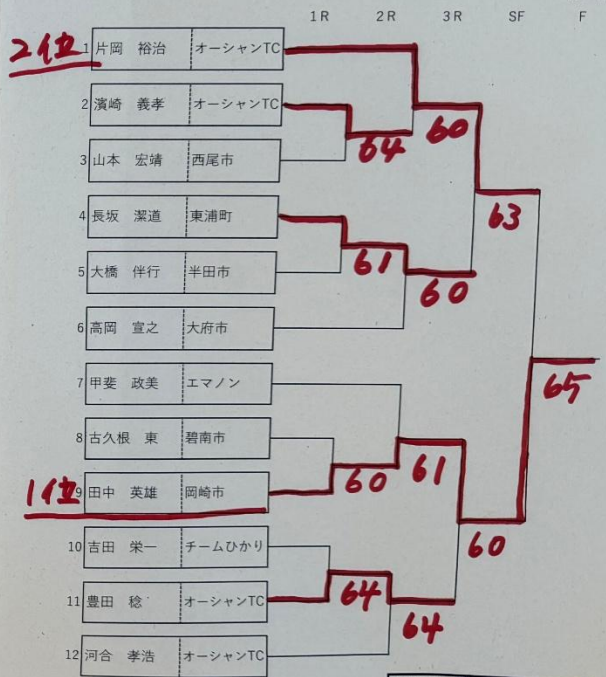

第 22 回 知多テニスシングルス大会

男子 ペティさんの家旭公園庭球場 2026年3月8日 予備日3月15日  
3月22日

第 22 回 知多シングルス大会

女子 ペティさんの家旭公園庭球場  
2026年3月8日 予備日3月15日  
3月22日

試合開始時間 10:30

第 22 回 知多シングルス大会

ベテラン ペティさんの家旭公園庭球場  
2026年3月8日 予備日3月15日  
3月22日

試合開始時間 10:30