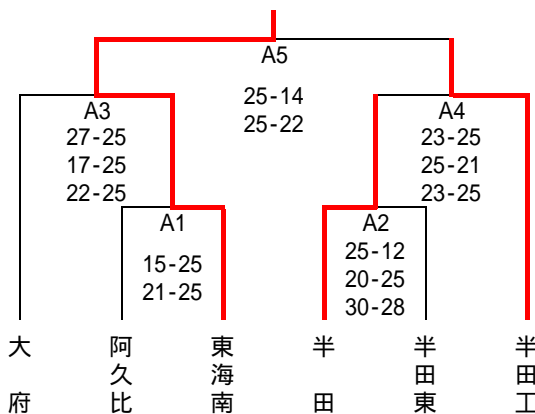

平成23年度 知多支部高等学校バレーボール選手権大会

主催 愛知県高等学校体育連盟

日時 平成23年12月17日(土) 男女 【代表者会議】9:20 【開場】9:30 【練習開始】9:35 【開会式】10:00
平成23年12月18日(日) 男女 【代表者会議】8:20 【開場】8:30 【練習開始】8:35 【試合開始】9:00

会場 第1日目 (男子) 半田工業高校 (女子) 半田高校、阿久比高校 第2日目 (男子・女子) 半田高校

競技役員 宇藤、鈴木豊、吉田、生駒、高本、鈴木公、石原、新美、原
早川、中川、青木、犬飼、赤井、井村幸、大島、玉置、間瀬、大野、鈴木壮、氏原、小出、神谷、淵上、北浦

割り振り
男子 Pグループ 翔洋 横高B 半田 大府
Qグループ 横高A 阿久比 東海南
Rグループ 半田工 半田東 常滑
女子 Sグループ 半田商 桃陵A 東海南 横須賀 (阿久比会場)
Tグループ 大府 桃陵B 武豊 常滑 (半田会場)
Uグループ 日福付 翔洋 大府東 阿久比 (阿久比会場)
Vグループ 半田 東海商 半田東 (半田会場)

諸連絡 第1日目 (練習時間及び補助役員は要項に記載されています。
各グループ内で、各チーム2試合行う。上位2チームが第2日目に決勝トーナメントを行う。
各グループの順位は 勝率 セット率 直接対決 得失点率 により決定する。

組合せ・試合順

【第1日目】

	男子 (半田工業会場)				女子 (阿久比会場)				女子 (半田会場)			
	Aコート		Bコート		Aコート		Bコート		Aコート		Bコート	
第1	横高A 1 (20-25 25-19 19-25)	阿久比 2	半田工 2 (24-26 25-20 26-24)	半田東 1	半田商 2 (25-0 25-0)	桃陵A 0	日福付 2 (25-21 25-20)	翔洋 0	大府 2 (25-0 25-0)	桃陵B 0	半田 2 (25-20 25-21)	東海南 0
第2	翔洋 2 (27-25 25-14)	横高B 0	半田 0 (22-25 21-25)	大府 2	東海南 2 (25-16 25-12)	横須賀 0	大府東 0 (15-25 9-25)	阿久比 2	武豊 1 (22-25 25-19 16-25)	常滑 2	東海商 2 (25-21 25-11)	半田東 0
第3	阿久比 0 (11-25 12-25)	東海南 2	半田東 2 (25-9 25-12)	常滑 0	半田商 2 (25-11 19-25 25-11)	横須賀 1	日福付 0 (17-25 16-25)	阿久比 2	大府 2 (25-11 25-22)	常滑 0	半田東 0 (10-25 16-25)	半田 2
第4	翔洋 0 (12-25 14-25)	大府 2	横高B 0 (3-25 5-25)	半田 2	桃陵A 0 (0-25 0-25)	東海南 2	翔洋 2 (25-14 25-27 25-11)	大府東 1	桃陵B 0 (0-25 0-25)	武豊 2		
第5	東海南 2 (25-17 25-22)	横高A 0	常滑 0 (8-25 16-25)	半田工 2								

【第2日目】

【男子】