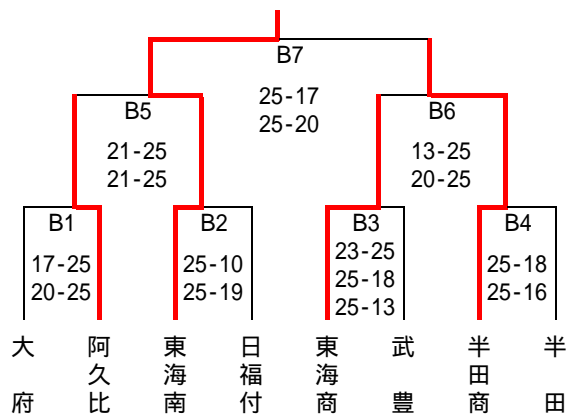

平成23年度 知多支部高等学校バレーボール選手権大会

主催 愛知県高等学校体育連盟

日時 平成23年12月17日(土) 男女 【代表者会議】9:20 【開場】9:30 【練習開始】9:35 【開会式】10:00
平成23年12月18日(日) 男女 【代表者会議】8:20 【開場】8:30 【練習開始】8:35 【試合開始】9:00

会場 第1日目 (男子) 半田工業高校 (女子) 半田高校、阿久比高校 第2日目 (男子・女子) 半田高校

競技役員 宇藤、鈴木豊、吉田、生駒、高本、鈴木公、石原、新美、原
早川、中川、青木、犬飼、赤井、井村幸、大島、玉置、間瀬、大野、鈴木壮、氏原、小出、神谷、淵上、北浦

割り振り
男子 Pグループ 翔洋 横高B 半田 大府
Qグループ 横高A 阿久比 東海南
Rグループ 半田工 半田東 常滑
女子 Sグループ 半田商 桃陵A 東海南 横須賀 (阿久比会場)
Tグループ 大府 桃陵B 武豊 常滑 (半田会場)
Uグループ 日福付 翔洋 大府東 阿久比 (阿久比会場)
Vグループ 半田 東海商 半田東 (半田会場)

諸連絡 第1日目 (練習時間及び補助役員は要項に記載されています。
各グループ内で、各チーム2試合行う。上位2チームが第2日目に決勝トーナメントを行う。
各グループの順位は 勝率 セット率 直接対決 得失点率 により決定する。

組合せ・試合順

【第1日目】

	男子 (半田工業会場)				女子 (阿久比会場)				女子 (半田会場)			
	Aコート		Bコート		Aコート		Bコート		Aコート		Bコート	
第1	横高A 1 (20-25 25-19 19-25)	阿久比 2	半田工 2 (24-26 25-20 26-24)	半田東 1	半田商 2 (25-0 25-0)	桃陵A 0	日福付 2 (25-21 25-20)	翔洋 0	大府 2 (25-0 25-0)	桃陵B 0	半田 2 (25-20 25-21)	東海南 0
第2	翔洋 2 (27-25 25-14)	横高B 0	半田 0 (22-25 21-25)	大府 2	東海南 2 (25-16 25-12)	横須賀 0	大府東 0 (15-25 9-25)	阿久比 2	武豊 1 (22-25 25-19 16-25)	常滑 2	東海商 2 (25-21 25-11)	半田東 0
第3	阿久比 0 (11-25 12-25)	東海南 2	半田東 2 (25-9 25-12)	常滑 0	半田商 2 (25-11 19-25 25-11)	横須賀 1	日福付 0 (17-25 16-25)	阿久比 2	大府 2 (25-11 25-22)	常滑 0	半田東 0 (10-25 16-25)	半田 2
第4	翔洋 0 (12-25 14-25)	大府 2	横高B 0 (3-25 5-25)	半田 2	桃陵A 0 (0-25 0-25)	東海南 2	翔洋 2 (25-14 25-27 25-11)	大府東 1	桃陵B 0 (0-25 0-25)	武豊 2		
第5	東海南 2 (25-17 25-22)	横高A 0	常滑 0 (8-25 16-25)	半田工 2								

【第2日目】

【男子】

【女子】

試合結果

優勝 **東海南** 第2位 **半田工**
第3位 **大府** 第3位 **半田**

優勝 **東海南** 第2位 **半田商**
第3位 **阿久比** 第3位 **東海商**