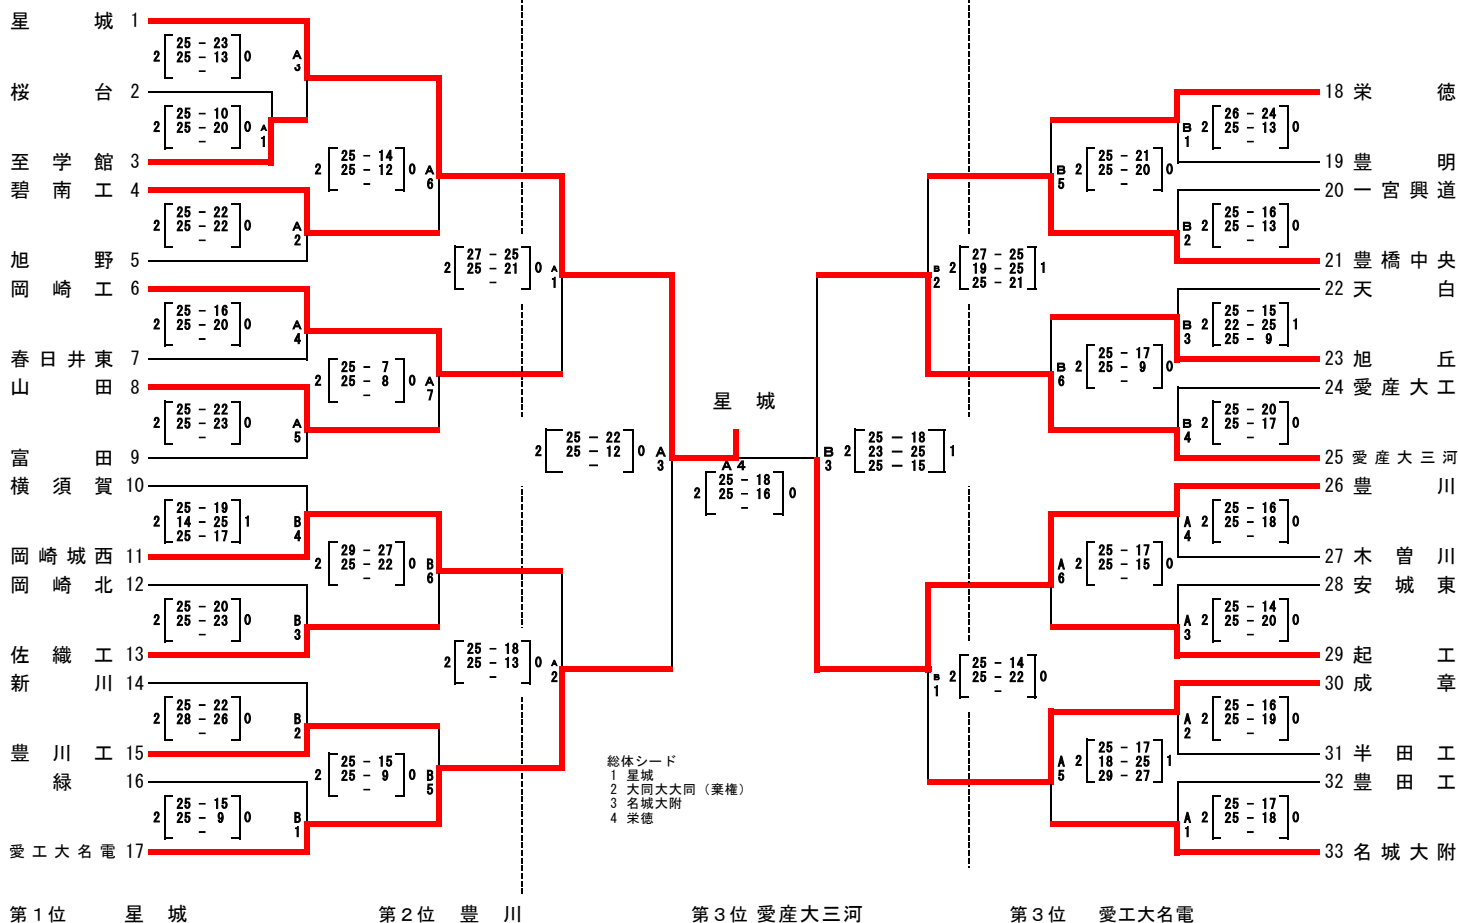

平成24年度 愛知県高等学校バレーボール選手権大会

【男子】 8/4 千種スポーツセンター

8/5 志段味スポーツランド

8/4 中スポーツセンター

※ Aコートでの試合順序に注意してください

【女子】 8/4 日本ガイシ第2競技場

8/5 日本ガイシ第2競技場

8/4 稲永スポーツセンター