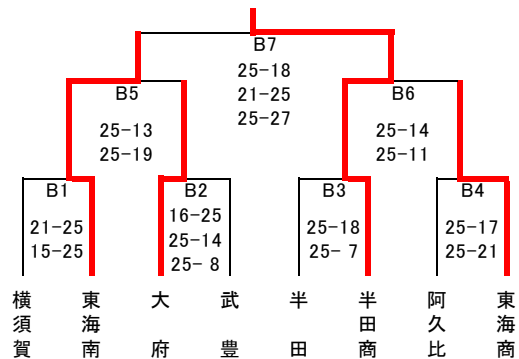

平成25年度 知多支部高等学校バレーボール選手権大会

主催 愛知県高等学校体育連盟

日時 平成26年2月9日(日)、2月11日(火) (集合時間については要項に記載されています。)

会場 第1日目 《男子》 半田工業高校 《女子》 阿久比高校、大府高校 第2日目 《男子・女子》 半田高校

競技役員 宇藤、鈴木豊、吉田、生駒、鈴木公、石原、新美、向井昌、浅井
青木、犬飼、赤井、井村、玉置、間瀬、鈴木杜、市野、向井直

割り振り
男子 Pグループ ① 常滑 ② 大府東 ③ 大府 ④ 東南A ⑤ 翔洋
Qグループ ⑥ 東浦 ⑦ 横高A ⑧ 半田 ⑨ 半田東
Rグループ ⑩ 東南B ⑪ 半田工 ⑫ 横高B ⑬ 阿久比
女子 Sグループ ① 東海南 ② 横須賀 ③ 桃陵 ④ 大府東 (阿久比会場)
Tグループ ⑤ 半田 ⑥ 東海南 ⑦ 日福付 ⑧ 半田農 (大府会場)
Uグループ ⑨ 武豊 ⑩ 大府 ⑪ 東浦 ⑫ 常滑 (大府会場)
Vグループ ⑬ 半田商 ⑭ 阿久比 ⑮ 翔洋 (阿久比会場)

諸連絡 練習時間及び補助役員は要項に記載されています。

第1日目 各グループ内で、各チーム2試合行う。上位2チームが第2日目に決勝トーナメントを行う。
各グループの順位は①勝率 ②直接対決 ③セット率 ④得失点率 により決定する。

組合せ・試合順

【第1日目】

	男子 (半田工業会場)				女子 (阿久比会場)				女子 (大府会場)					
	Aコート		補	Bコート		補	Aコート		Dコート		Bコート		Cコート	
第1	東浦 5-25 4-25 -	横高A 2	東南B	半田 25-11 25-9 -	半田東 0	大府	東海南 21-25 25-19 25-18	横須賀 1	半田商 25-14 25-12 -	阿久比 0	半田 8-25 13-25 -	東海南 2	武豊 10-25 17-25 -	大府 2
第2	常滑 25-12 25-9 -	大府東 0	東浦	東南A 25-23 25-8 -	翔洋 0	半田東	桃陵 15-25 15-25 -	大府東 2	阿久比 25-19 25-18 -	翔洋 0	日福付 8-25 25-23 22-25	半田農 2	東浦 23-25 15-25 -	常滑 2
第3	東南B 22-25 21-25 -	半田工 2	半田	横高B 18-25 25-18 25-22	阿久比 1	東南A	大府東 8-25 17-25 -	東海南 2	翔洋 8-25 5-25 -	半田商 2	半田農 15-25 16-25 -	半田 2	常滑 19-25 25-14 20-25	武豊 2
第4	大府東 11-25 16-25 -	大府 2	半田工	翔洋 25-11 14-25 22-25	常滑 2	阿久比	横須賀 25-11 25-8 -	桃陵 0			東海南 25-13 25-10 -	日福付 0	大府 25-6 25-10 -	東浦 0
第5	横高A 25-9 20-25 25-11	半田 1	大府東	半田東 25-8 25-15 -	東浦 0	常滑								
第6	半田工 25-12 25-16 -	横高B 0	横高A	阿久比 23-25 21-25 -	東南B 2	翔洋								
第7	大府 13-25 16-25 -	東南A 2	横高B											

【第2日目】

【男子】

【女子】

試合結果

優勝 **東海南B** 第2位 **東海南A**
第3位 **横須賀A** 第3位 **半田工業**

優勝 **半田商業** 第2位 **東海南**
第3位 **大府** 第3位 **東海商業**