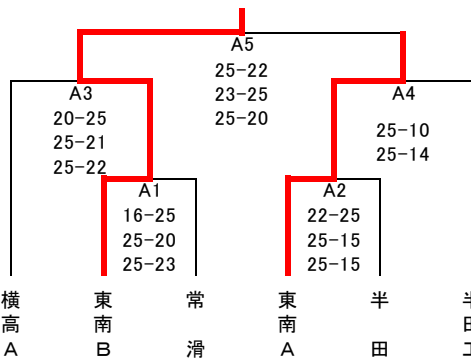

平成25年度 知多支部高等学校バレーボール選手権大会

主催 愛知県高等学校体育連盟

日時 平成26年2月9日(日)、2月11日(火) (集合時間については要項に記載されています。)

会場 第1日目 《男子》 半田工業高校 《女子》 阿久比高校、大府高校 第2日目 《男子・女子》 半田高校

競技役員 宇藤、鈴木豊、吉田、生駒、鈴木公、石原、新美、向井昌、浅井
青木、犬飼、赤井、井村、玉置、間瀬、鈴木杜、市野、向井直

割り振り
男子 Pグループ ① 常滑 ② 大府東 ③ 大府 ④ 東南A ⑤ 翔洋
Qグループ ⑥ 東浦 ⑦ 横高A ⑧ 半田 ⑨ 半田東
Rグループ ⑩ 東南B ⑪ 半田工 ⑫ 横高B ⑬ 阿久比
女子 Sグループ ① 東海南 ② 横須賀 ③ 桃陵 ④ 大府東 (阿久比会場)
Tグループ ⑤ 半田 ⑥ 東海南 ⑦ 日福付 ⑧ 半田農 (大府会場)
Uグループ ⑨ 武豊 ⑩ 大府 ⑪ 東浦 ⑫ 常滑 (大府会場)
Vグループ ⑬ 半田商 ⑭ 阿久比 ⑮ 翔洋 (阿久比会場)

諸連絡 練習時間及び補助役員は要項に記載されています。

第1日目 各グループ内で、各チーム2試合行う。上位2チームが第2日目に決勝トーナメントを行う。
各グループの順位は①勝率 ②直接対決 ③セット率 ④得失点率 により決定する。

組合せ・試合順

【第1日目】

	男子 (半田工業会場)				女子 (阿久比会場)				女子 (大府会場)					
	Aコート		補	Bコート		補	Aコート		Dコート		Bコート		Cコート	
第1	東浦 5-25 4-25 -	横高A 2	東南B	半田 25-11 25-9 -	半田東 0	大府	東海南 21-25 25-19 25-18	横須賀 1	半田商 25-14 25-12 -	阿久比 0	半田 8-25 13-25 -	東海南 2	武豊 10-25 17-25 -	大府 2
第2	常滑 25-12 25-9 -	大府東 0	東浦	東南A 25-23 25-8 -	翔洋 0	半田東	桃陵 15-25 15-25 -	大府東 2	阿久比 25-19 25-18 -	翔洋 0	日福付 8-25 25-23 22-25	半田農 2	東浦 23-25 15-25 -	常滑 2
第3	東南B 22-25 21-25 -	半田工 2	半田	横高B 18-25 25-18 25-22	阿久比 1	東南A	大府東 8-25 17-25 -	東海南 2	翔洋 8-25 5-25 -	半田商 2	半田農 15-25 16-25 -	半田 2	常滑 19-25 25-14 20-25	武豊 2
第4	大府東 11-25 16-25 -	大府 2	半田工	翔洋 25-11 14-25 22-25	常滑 2	阿久比	横須賀 25-11 25-8 -	桃陵 0			東海南 25-13 25-10 -	日福付 0	大府 25-6 25-10 -	東浦 0
第5	横高A 25-9 20-25 25-11	半田 1	大府東	半田東 25-8 25-15 -	東浦 0	常滑								
第6	半田工 25-12 25-16 -	横高B 0	横高A	阿久比 23-25 21-25 -	東南B 2	翔洋								
第7	大府 13-25 16-25 -	東南A 2	横高B											

【第2日目】

【男子】